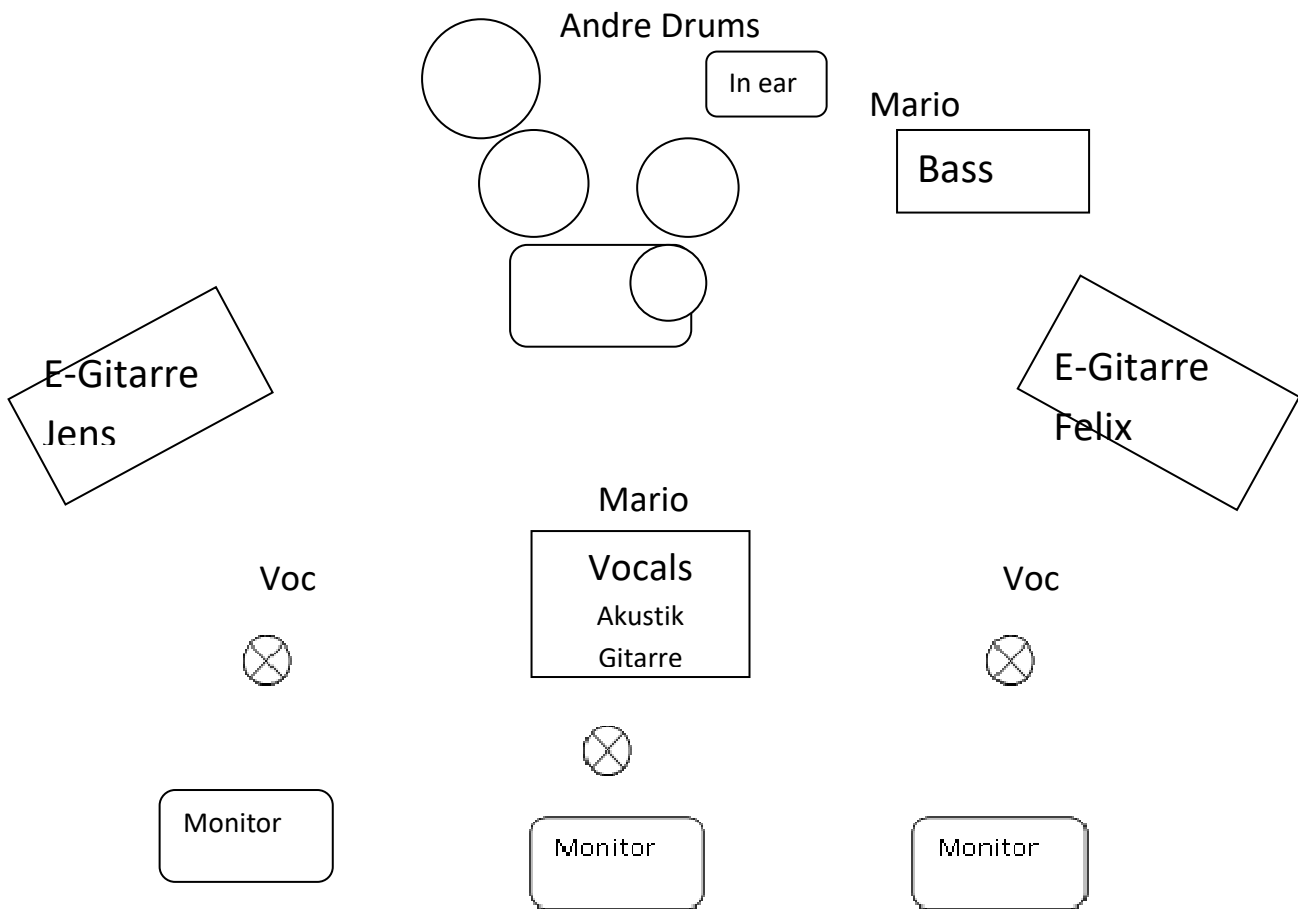

Wiltwexel

Technical Rider 2019

Monitoring

Auf der Bühne benötigen wir:

3 Wedges + 1 Drumfill

Wiltwexel reist ohne eigenen Techniker an, ausgestattet mit eigener Backline. Über eine Um- und Rückzugsmöglichkeit im Backstagebereich würden wir uns freuen.